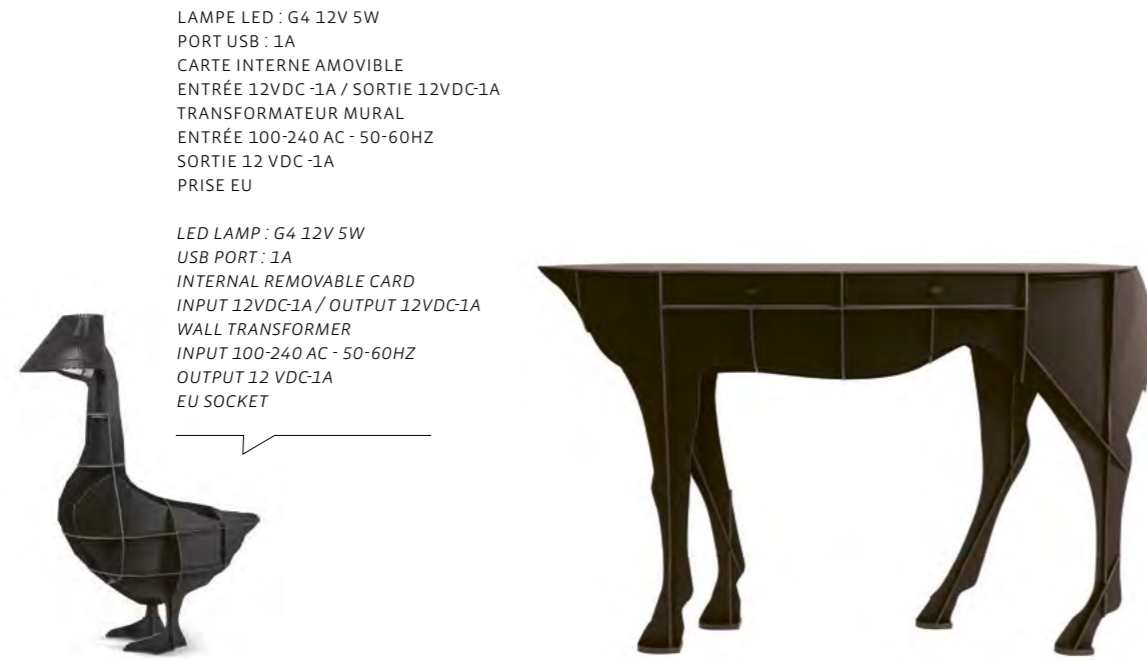

LAMPE LED : G4 12V 5W
PORT USB : 1A
CARTE INTERNE AMOVIBLE
ENTRÉE 12VDC-1A / SORTIE 12VDC-1A
TRANSFORMATEUR MURAL
ENTRÉE 100-240 AC - 50-60HZ
SORTIE 12 VDC -1A
PRISE EU

LED LAMP : G4 12V 5W
USB PORT : 1A
INTERNAL REMOVABLE CARD
INPUT 12VDC-1A / OUTPUT 12VDC-1A
WALL TRANSFORMER
INPUT 100-240 AC - 50-60HZ
OUTPUT 12 VDC-1A
EU SOCKET

JUNON chevet lumineux oie / illuminated goose bedside table

DIMENSIONS : H.95 X L.76 X P.35 CM					
UTILISATION INTÉRIEURE INDOOR USE ONLY	NOIR BROSSÉ BRUSHED BLACK	BLANC BRILLANT GLOSSY WHITE	ROUGE BRILLANT GLOSSY RED	ROSE BRILLANT GLOSSY PINK	OR BROSSÉ BRUSHED GOLD
LIVRÉ À PLAT 1 FLAT PACK	PFMCJNNO	PFMCJNBL	PFMCJNRO	PFMCJNRP	PFMCJNGO
RÉFÉRENCE / REFERENCE	RRP: £1025.00		RRP: £1650.00		

ÉLISÉE console cheval / pure breed console

DIMENSIONS : H.113 X L.183 X P.51 CM			
UTILISATION INTÉRIEURE INDOOR USE ONLY	NOIR BROSSÉ BRUSHED BLACK	BLANC BRILLANT GLOSSY WHITE	ROUGE BRILLANT GLOSSY RED
LIVRÉ À PLAT EN 2 CARTONS 2 FLAT PACKS	PFMCELNO	PFMCELBL	PFMCELRO
RÉFÉRENCE / REFERENCE	RRP: £3150.00