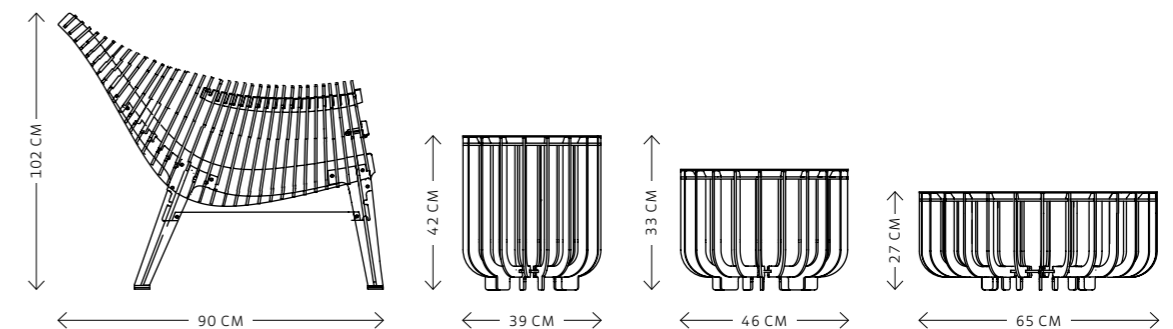

FABRICATION FRANÇAISE

Création fabriquée en France en privilégiant les circuits courts.

MADE IN FRANCE

Creation made in France with local partners.

MANTA fauteuil d'extérieur / outdoor armchair

DIMENSIONS : H.75 X L.102 X P.90 CM	
UTILISATION INTÉRIEURE ET EXTÉRIEURE INDOOR & OUTDOOR USE	
LIVRÉ À PLAT / 1 FLAT PACK	
RÉFÉRENCE / REFERENCE	PFOFSINO PFOFSIBL NOIR BROSSÉ BRUSHED BLACK BLANC BRILLANT GLOSSY WHITE
RRP:£1400.00	