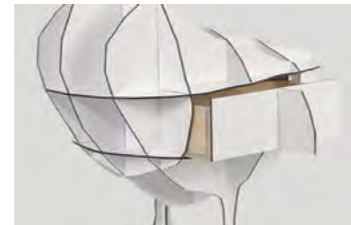

DESIGN BENOÎT CONVERS

MATÉRIAU

Stratifié compact en noir, blanc, rouge, rose et doré.
Grande résistance à la chaleur et à l'eau.

MATERIAL

High pressure laminate in black, white, red, pink and gold.
Highly resistant to heat and water.