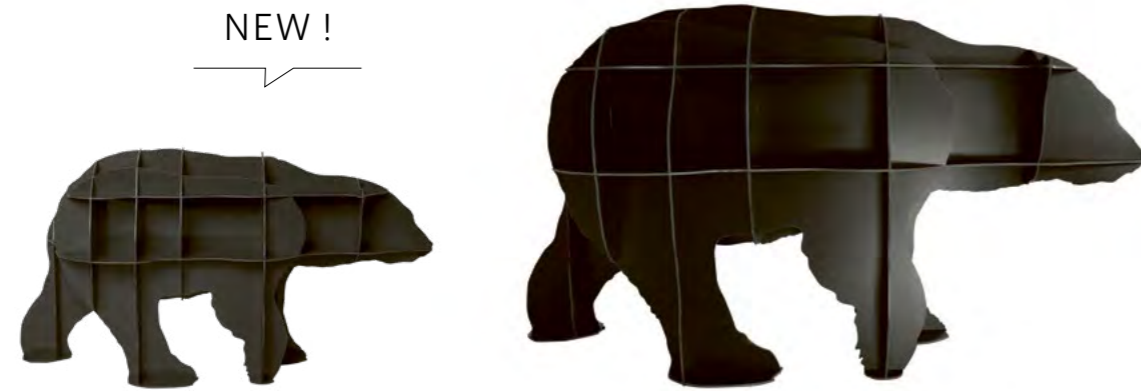

JUNE étagère oursonne / bear shelf

DIMENSIONS : H.63 X L.120 X P.34 CM					
UTILISATION INTÉRIEURE ET EXTÉRIEURE INDOOR & OUTDOOR USE	NOIR BROSSÉ BRUSHED BLACK	BLANC BRILLANT GLOSSY WHITE	ROUGE BRILLANT GLOSSY RED	ROSE BRILLANT GLOSSY PINK	OR BROSSÉ BRUSHED GOLD
LIVRÉ À PLAT / 1 FLAT PACK					
RÉFÉRENCE / REFERENCE	PFMCJUNENO	PFMCJUNEBL	PFMCJUNERO	PFMCJUNERP	PFMCJUNEGO

RRP: £1200.00

RRP: £1900.00

JUNIOR bibliothèque centrale ours / bear central bookcase

DIMENSIONS : H.95 X L.180 X P.60 CM			
UTILISATION INTÉRIEURE ET EXTÉRIEURE INDOOR & OUTDOOR USE	NOIR BROSSÉ BRUSHED BLACK	BLANC BRILLANT GLOSSY WHITE	ROUGE BRILLANT GLOSSY RED
LIVRÉ À PLAT / 1 FLAT PACK			
RÉFÉRENCE / REFERENCE	PFMCJUNO	PFMCJUBL	PFMCJURO

RRP: £2050.00