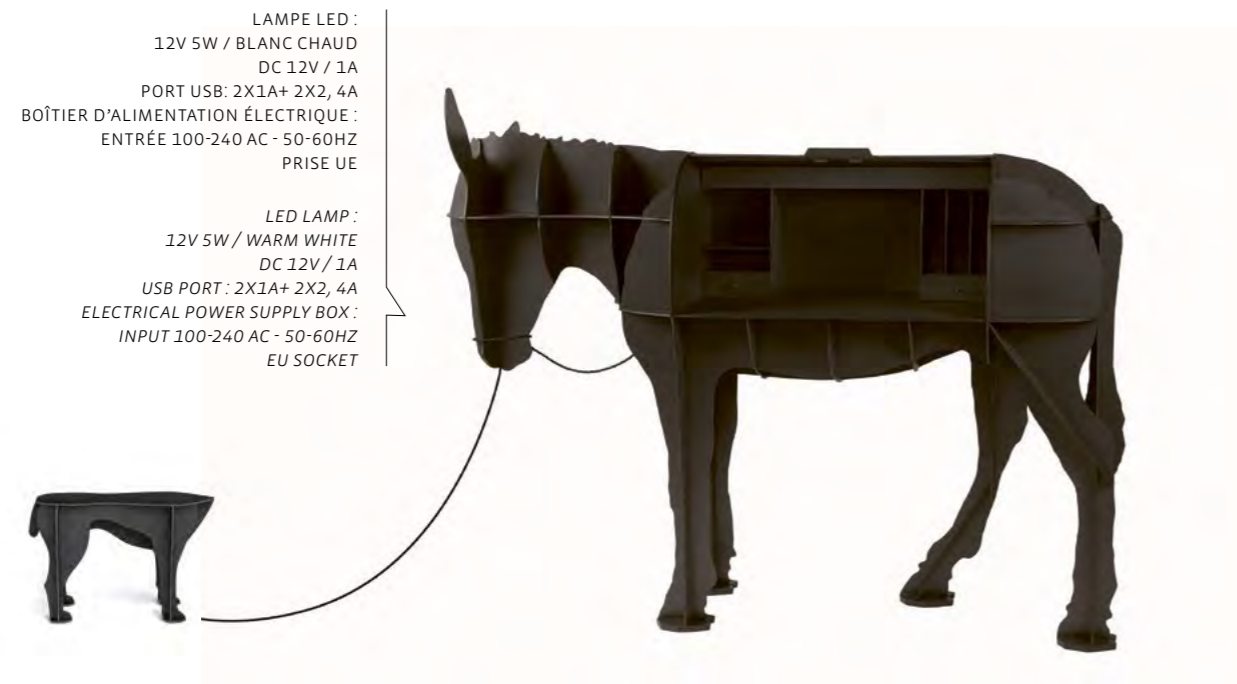

ÉLISÉE console cheval / pure breed console

DIMENSIONS : H.113 X L.183 X P.51 CM			
UTILISATION INTÉRIEURE INDOOR USE ONLY	NOIR BROSSÉ BRUSHED BLACK	BLANC BRILLANT GLOSSY WHITE	ROUGE BRILLANT GLOSSY RED
LIVRÉ À PLAT EN 2 CARTONS 2 FLAT PACKS	PFMCELNO	PFMCELBL	PFMCELRO
RÉFÉRENCE / REFERENCE	RRP: £3150.00		

PRISE UE
 AMPOULE E27
 220-240V AC - 50-60 HZ

EU SOCKET
 BULB E27
 220-240V AC - 50-60 HZ

DIVA LUCIA console murale lumineuse autruche / illuminated ostrich wall console

DIMENSIONS : H.151 X L.92 X P.34 CM				
UTILISATION INTÉRIEURE INDOOR USE ONLY	NOIR BROSSÉ BRUSHED BLACK	BLANC BRILLANT GLOSSY WHITE	ROUGE BRILLANT GLOSSY RED	NOIR BROSSÉ VERSION INVERSÉE INVERTED VERSION
LIVRÉ À PLAT EN 2 CARTONS 2 FLAT PACKS	PFMCLUNO	PFMCLUBL	PFMCLURO	PFMCLINO
RÉFÉRENCE / REFERENCE	RRP: £1350.00			

REX grand tabouret chien / big dog stool

DIMENSIONS : H.44 X L.80 X P.30 CM			
UTILISATION INTÉRIEURE ET EXTÉRIEURE INDOOR & OUTDOOR USE	NOIR BROSSÉ BRUSHED BLACK	BLANC BRILLANT GLOSSY WHITE	ROUGE BRILLANT GLOSSY RED
LIVRÉ À PLAT 1 FLAT PACK	PFMCRENO	PFMCREBL	PFMCRERO
RÉFÉRENCE / REFERENCE	RRP: £725.00		